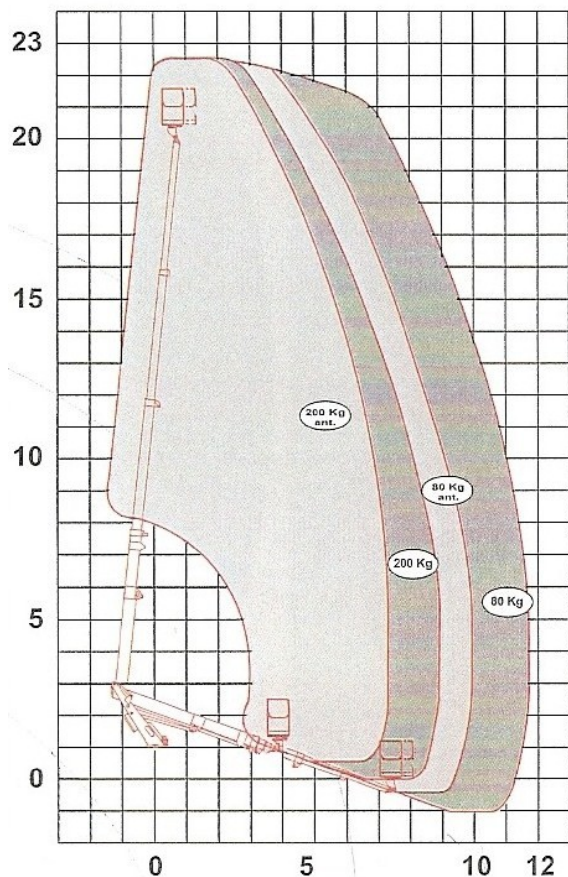

# Lorraine Nacelle Location

23 M VL  
Bizzochi  
23 M VL  
Bizzochi

2 rue Jean Jaurès - 54320 MAXEVILLE  
Tél : 03.83.35.78.78 – Fax : 03.83.32.75.91  
E-mail : LNL-MAXEVILLE@wanadoo.fr

Porteur : VL

Poids : 3.500 T

Hauteur de travail : 22.50 M

Type : télescope

Déport max. : 11.60 M

Charge en nacelle : 2 pers./ 200 kg

Panier pivotant équipé d'une prise électrique : 1.40 x 0.70 M

Rotation tourelle : 360 °

Largeur véhicule : 2.05 M, véris + 1.125 M environ