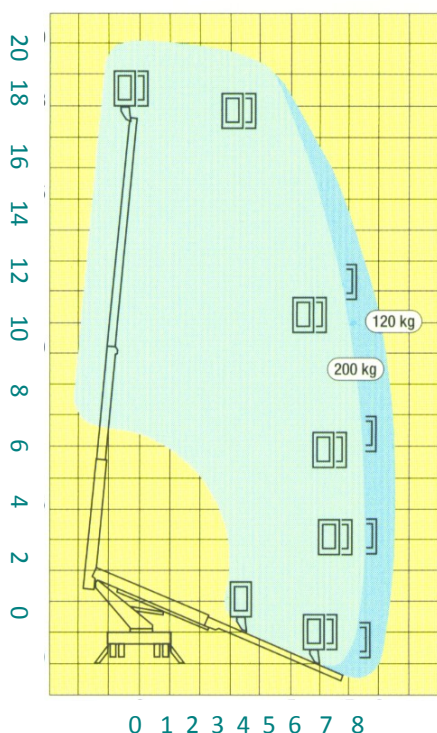

# Lorraine Nacelle Location

20 M VL  
Bizzochi  
20 M VL  
Bizzochi

2 rue Jean Jaurès - 54320 MAXEVILLE  
Tél : 03.83.35.78.78 – Fax : 03.83.32.75.91

Porteur : VL

Poids : 3.500 T

Hauteur de travail : 20 M

Type : télescope

Déport maxi : 1 pers. 8.20 M  
2 pers. 7.20 M

Charge en nacelle : 2 pers./  
265 kg

Panier pivotant équipé d'une  
prise électrique : 1.25 x 0.60 M

Rotation tourelle : 360 °

Largeur véhicule : 2.05 M,  
vérins + 0.80 M environ